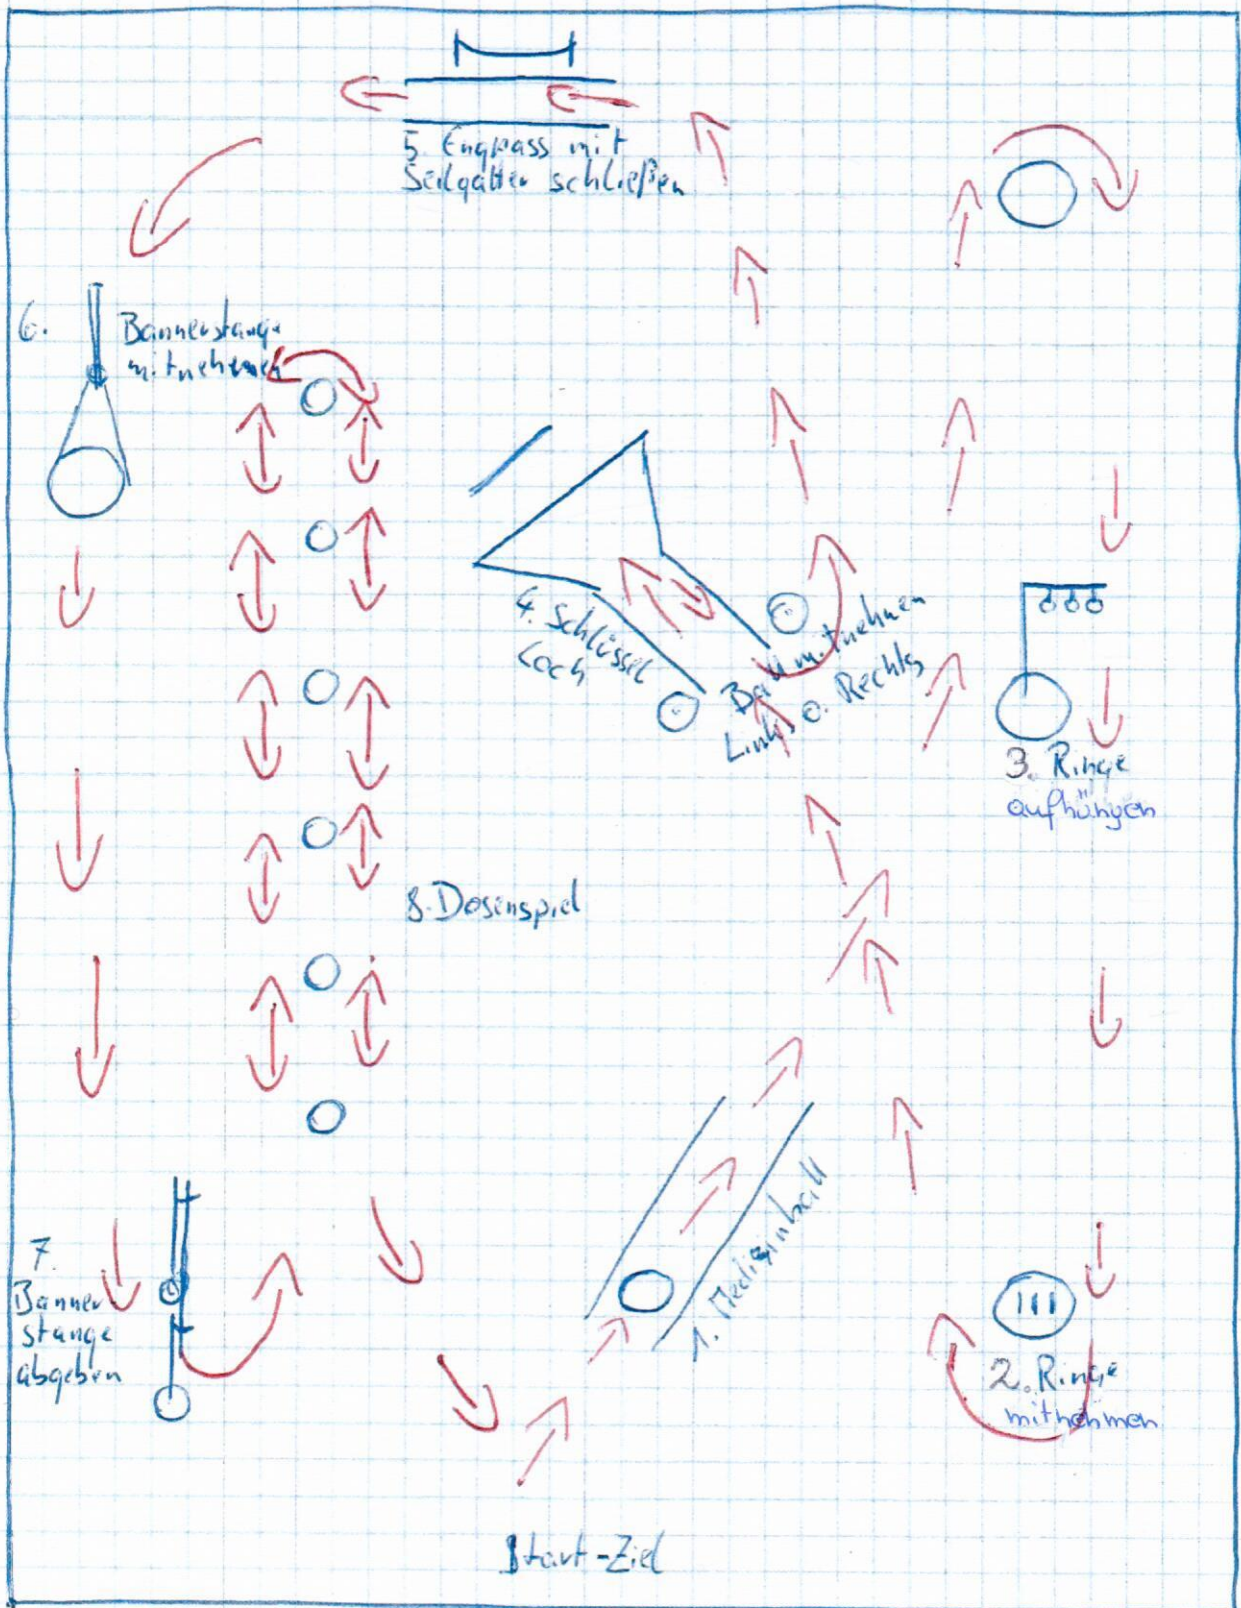

REIT-FAHRVEREIN SCHLERN

KASTELRUTH • SEIS • VÖLS AM SCHLERN
I-39040 KASTELRUTH- Laranzweg, 10 - www.reitclubschlern.com

Herbstreitturnier 2018 - Kategorie Kinder

Änderungen vorbehalten !

Herbstreitturnier 2018 - Jugend

Änderungen vorbehalten!

Herbstreitturnier 2019 Erwachsene

Änderungen vorbehalten ◻◻