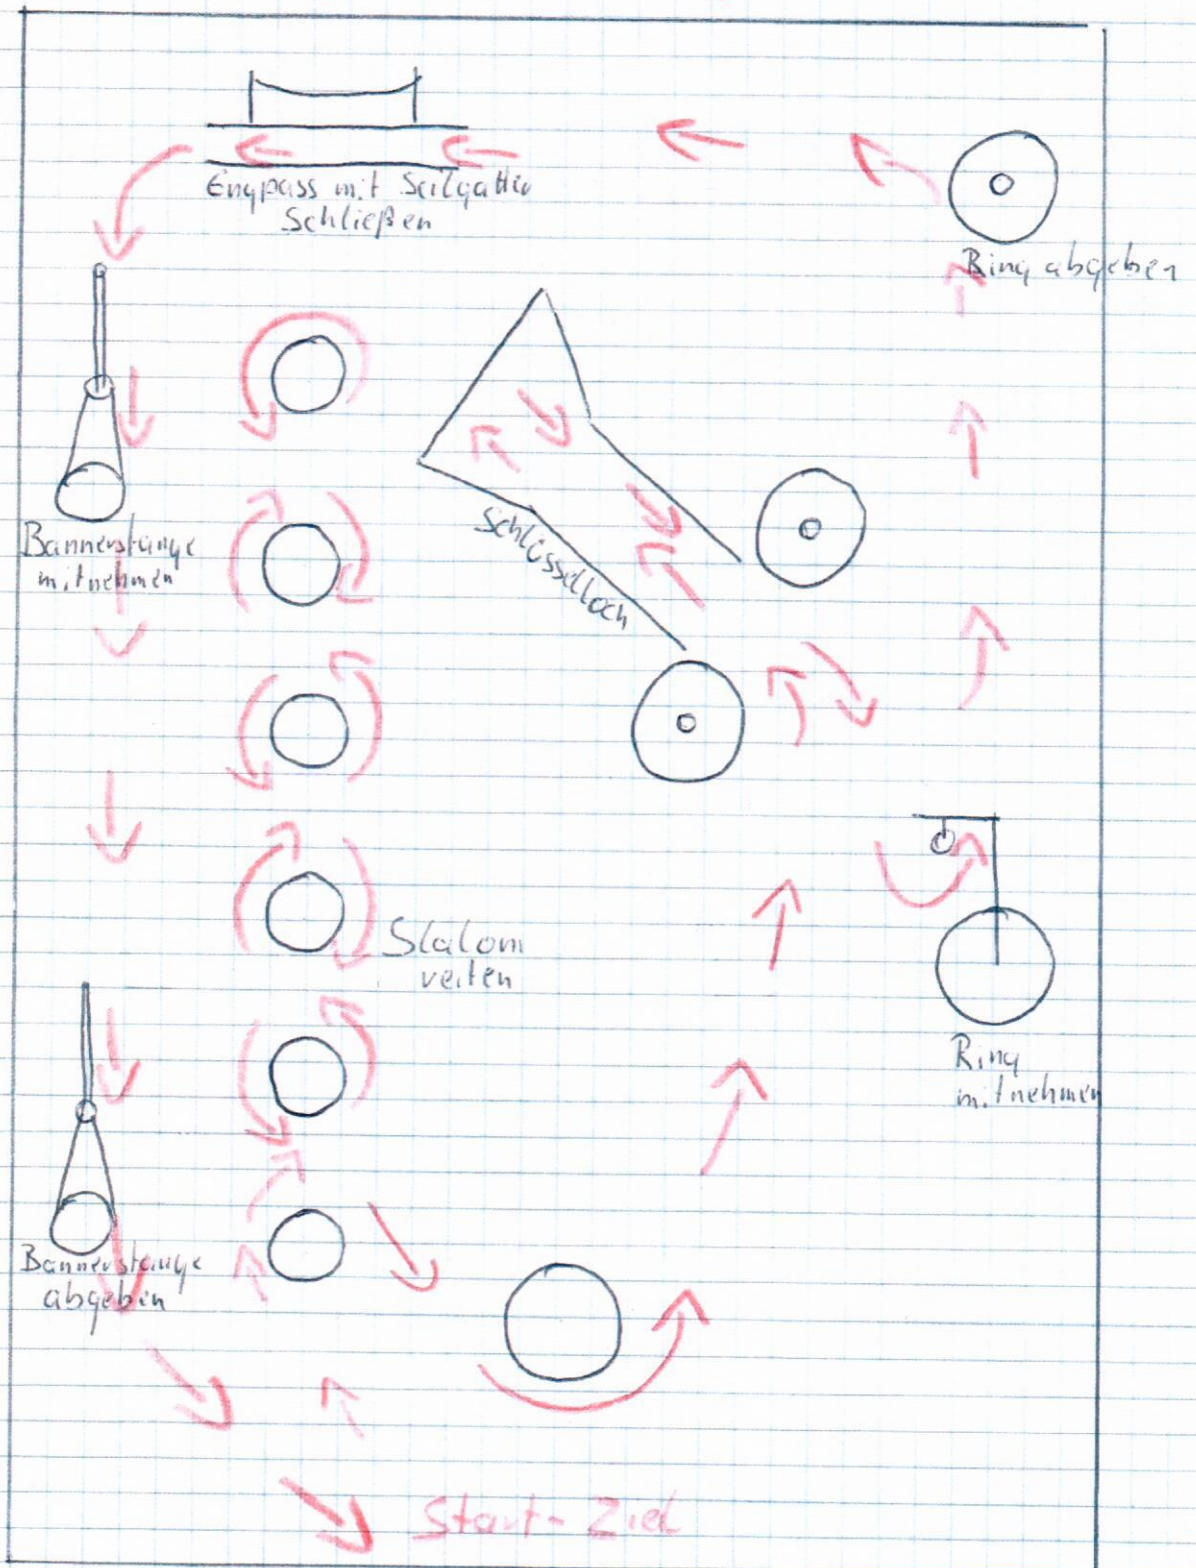

REIT-FAHRVEREIN SCHLERN

KASTELRUTH • SEIS • VÖLS AM SCHLERN
I-39040 KASTELRUTH- Laranzweg, 10 - www.reitclubschlern.com

Herbstreitturnier 2018 - Kategorie Kinder

Änderungen vorbehalten !

Herbstreitturnier 2018 - Jugend

Änderungen vorbehalten!

Herbstreitturnier 2019 Erwachsene

Änderungen vorbehalten ◻◻