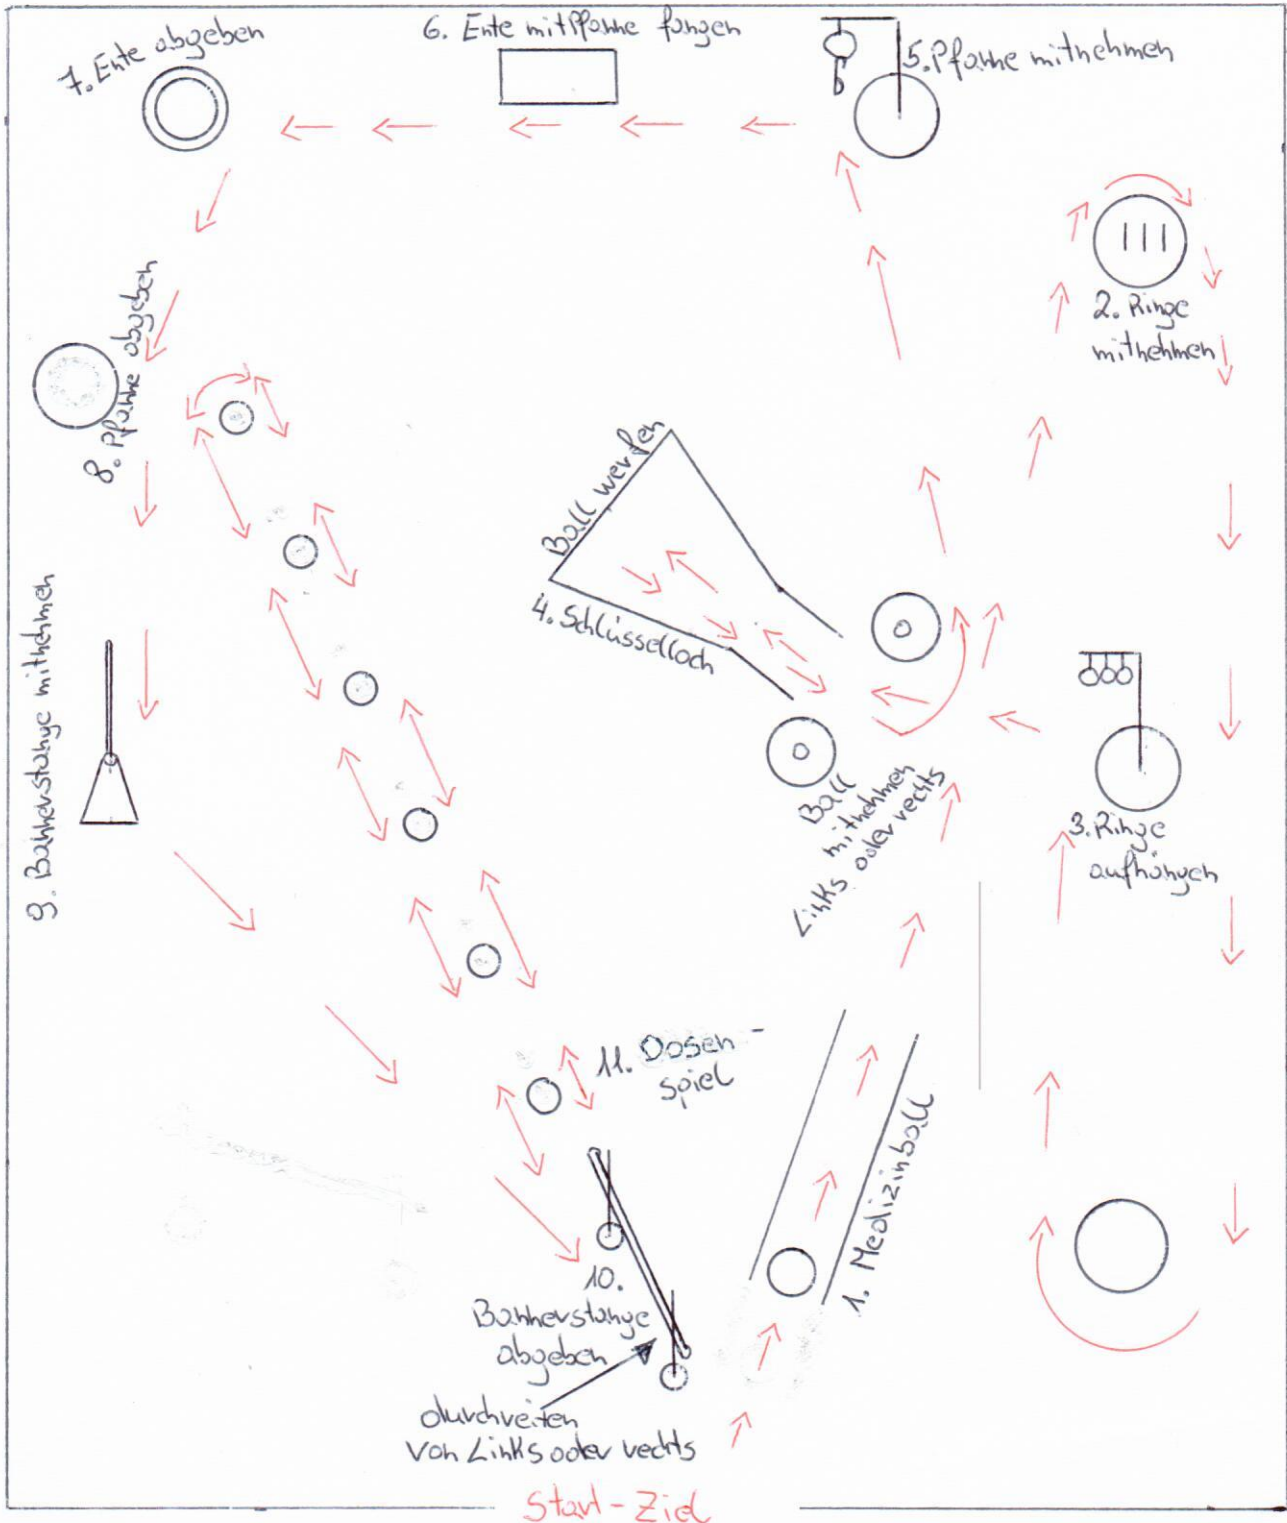

REIT-FAHRVEREIN SCHLERN

KASTELRUTH • SEIS • VÖLS AM SCHLERN
 I-39040 KASTELRUTH- Laranzweg, 10 - www.reitclubschlern.com

Herbstreitturnier 2017 - Kategorie Erwachsene

REIT-FAHRVEREIN SCHLERN

KASTELRUTH • SEIS • VÖLS AM SCHLERN
I-39040 KASTELRUTH- Laranzweg, 10 - www.reitclubschlern.com

Herbstreitturnier 2017 - Kategorie Jugend

REIT-FAHRVEREIN SCHLERN

KASTELRUTH • SEIS • VÖLS AM SCHLERN
I-39040 KASTELRUTH- Laranzweg, 10 - www.reitclubschlern.com

Herbstreitturnier 2017 - Kategorie Kinder